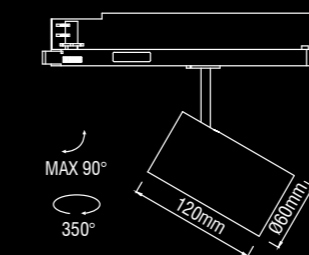

Description	reflector	∧	white	black
960lm 927 12W	black high gloss	40°	606DW92740BGF0	606DB92740BGF0
1000lm 930 12W	black high gloss	40°	606EW93040BGF0	606EB93040BGF0
1020lm 940 12W	black high gloss	40°	606EW94040BGF0	606EB94040BGF0
1050lm 927 12W	silver high gloss	40°	606EW92740SGF0	606EB92740SGF0
1100lm 930 12W	silver high gloss	40°	606EW93040SGF0	606EB93040SGF0
1120lm 940 12W	silver high gloss	40°	606EW94040SGF0	606EB94040SGF0
1030lm 927 12W	chrome	40°	606EW92740CHF0	606EB92740CHF0
1080lm 930 12W	chrome	40°	606EW93040CHF0	606EB93040CHF0
1100lm 940 12W	chrome	40°	606EW94040CHF0	606EB94040CHF0
970lm 927 12W	white	40°	606DW92740WHF0	606DB92740WHF0
1020lm 930 12W	white	40°	606EW93040WHF0	606EB93040WHF0
1030lm 940 12W	white	40°	606EW94040WHF0	606EB94040WHF0
970lm 927 12W	gold	40°	606DW92740GOF0	606DB92740GOF0
1020lm 930 12W	gold	40°	606EW93040GOF0	606EB93040GOF0
1030lm 940 12W	gold	40°	606EW94040GOF0	606EB94040GOF0
880lm 927 12W	black matt	40°	606DW92740BMF0	606DB92740BMF0
930lm 930 12W	black matt	40°	606DW93040BMF0	606DB93040BMF0
940lm 940 12W	black matt	40°	606DW94040BMF0	606DB94040BMF0